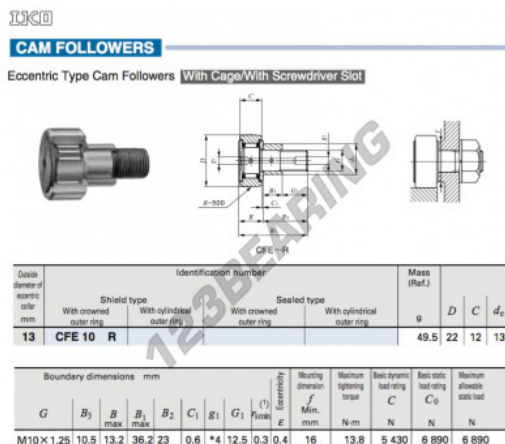

Rotelle con perno CFE10-R-IKO - CFE10-R-IKO

<https://www.123cuscinetti.ch/cuscinetti-supporti/cuscinetti-sfera/rotelle-perno/cfe10-r-iko>

CARATTERISTICHE DEL PRODOTTO

Marchio	IKO
N° Ean13	3616060459800
Diametro interno	13 mm
Diametro esterno	22 mm
Spessore	12 mm
Peso	49.5 g
Imballaggio	1