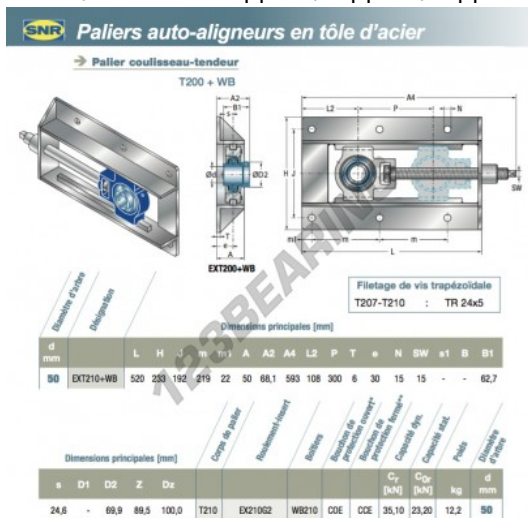

Supporti 1 fissaggio EXT210-WB-SNR - EXT210-WB-SNR

<https://www.123cuscinetti.ch/cuscinetti-supporti/supporti/supporti-ghisa-1/ext210-wb-snr>

CARATTERISTICHE DEL PRODOTTO

Marchio	SNR
N° Ean13	3663952453415
Diametro dell'albero	50 mm
Numero di elementi di fissaggio	1
Serraggio	Anello di bloccaggio eccentrico
Interasse di fissaggio	192 mm
Materiale	ghisa
Imballaggio	1