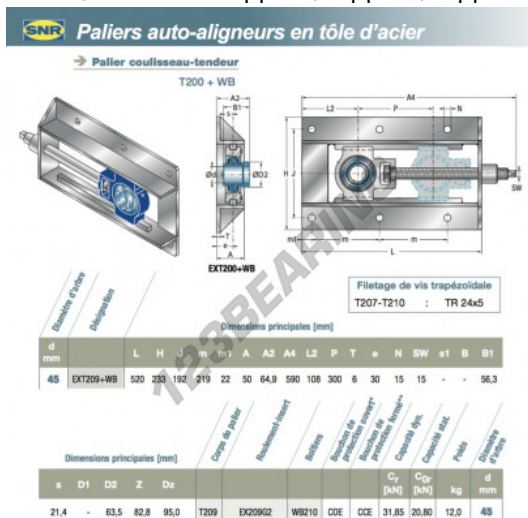

## Supporti 1 fissaggio EXT209-WB-SNR - EXT209-WB-SNR

<https://www.123cuscinetti.ch/cuscinetti-supporti/supporti/supporti-ghisa-1/ext209-wb-snr>

### CARATTERISTICHE DEL PRODOTTO

Marchio	SNR
N° Ean13	3663952453361
Diametro dell'albero	45 mm
Numero di elementi di fissaggio	1
Serraggio	Anello di bloccaggio eccentrico
Interasse di fissaggio	192 mm
Materiale	ghisa
Imballaggio	1