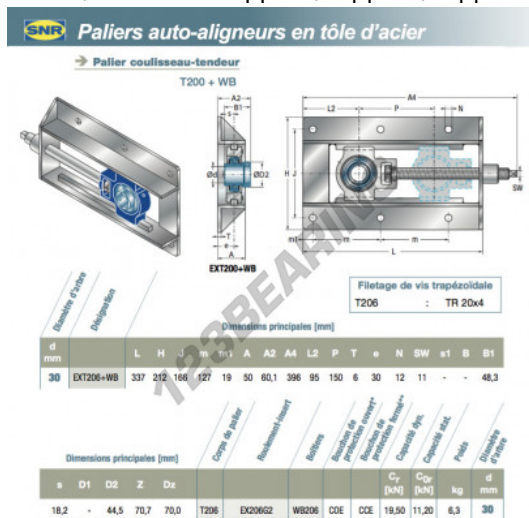

Supporti 1 fissaggio EXT206-WB-SNR - EXT206-WB-SNR

<https://www.123cuscinetti.ch/cuscinetti-supporti/supporti/supporti-ghisa-1/ext206-wb-snr>

CARATTERISTICHE DEL PRODOTTO

Marchio	SNR
N° Ean13	3663952453200
Diametro dell'albero	30 mm
Numero di elementi di fissaggio	1
Serraggio	Anello di bloccaggio eccentrico
Interasse di fissaggio	166 mm
Materiale	ghisa
Imballaggio	1