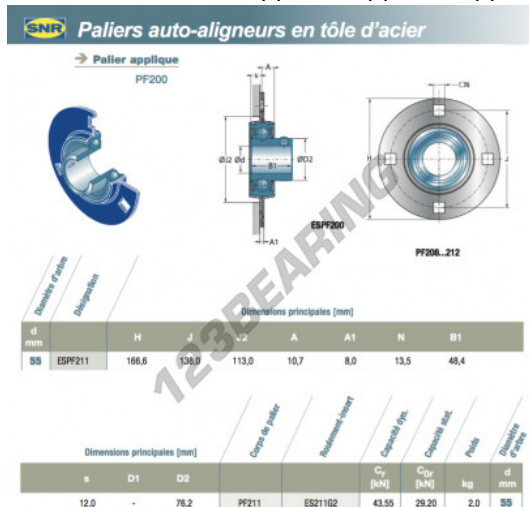

## Supporti 4 fissaggi ESPF211-SNR - ESPF211-SNR

<https://www.123cuscinetti.ch/cuscinetti-supporti/supporti/supporti-ghisa-4/esp211-snr>

### CARATTERISTICHE DEL PRODOTTO

Marchio	SNR
N° Ean13	3616060458612
Diametro dell'albero	55 mm
Numero di elementi di fissaggio	4
Serraggio	Anello di bloccaggio eccentrico
Interasse di fissaggio	138 mm
Materiale	TOLO
Imballaggio	1