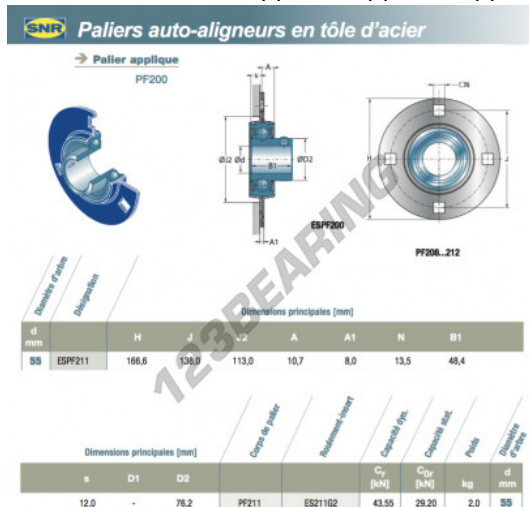

Supporti 4 fissaggi ESPF211-SNR - ESPF211-SNR

<https://www.123cuscinetti.ch/cuscinetti-supporti/supporti/supporti-ghisa-4/esp211-snr>

CARATTERISTICHE DEL PRODOTTO

Marchio	SNR
N° Ean13	3616060458612
Diametro dell'albero	55 mm
Diametro dell'albero	2.165" inch
Numero di elementi di fissaggio	4
Serraggio	Anello di bloccaggio eccentrico
Interasse di fissaggio	138 mm
Interasse di fissaggio	5.433" inch
Materiale	TOLO
Imballaggio	1