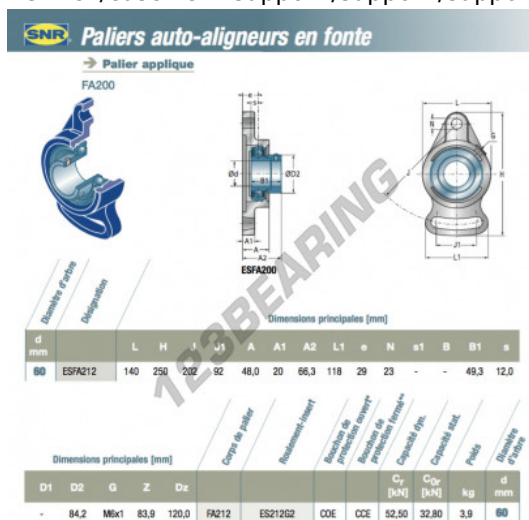

Supporti 2 fissaggi ESFA212-SNR - ESFA212-SNR

<https://www.123cuscinetti.ch/cuscinetti-supporti/supporti/supporti-ghisa-2/esfa212-snr>

CARATTERISTICHE DEL PRODOTTO

Marchio	SNR
N° Ean13	3663952444741
Diametro dell'albero	60 mm
Diametro dell'albero	2.362" inch
Numero di elementi di fissaggio	2
Serraggio	Anello di bloccaggio eccentrico
Interasse di fissaggio	202 mm
Interasse di fissaggio	7.953" inch
Materiale	ghisa
Imballaggio	1