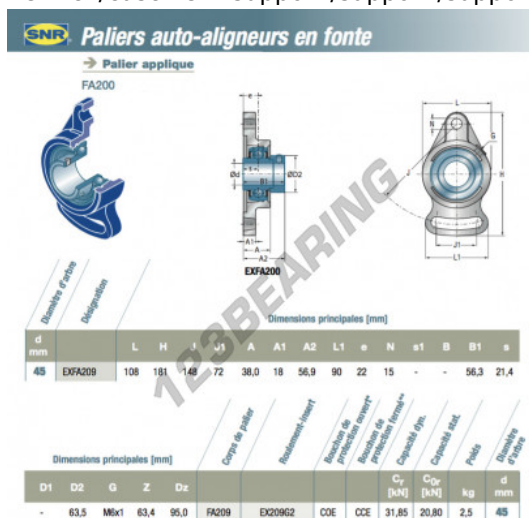

Supporti 2 fissaggi EXFA209-SNR - EXFA209-SNR

<https://www.123cuscinetti.ch/cuscinetti-supporti/supporti/supporti-ghisa-2/exfa209-snr>

CARATTERISTICHE DEL PRODOTTO

Marchio	SNR
N° Ean13	3663952444604
Diametro dell'albero	45 mm
Diametro dell'albero	1.772" inch
Numero di elementi di fissaggio	2
Serraggio	Anello di bloccaggio eccentrico
Interasse di fissaggio	148 mm
Interasse di fissaggio	5.827" inch
Materiale	ghisa
Imballaggio	1