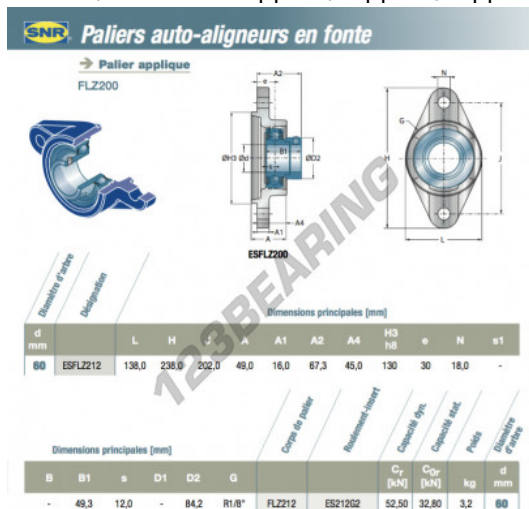

## Supporti 2 fissaggi ESFLZ212-SNR - ESFLZ212-SNR

<https://www.123cuscinetti.ch/cuscinetti-supporti/supporti/supporti-ghisa-2/esflz212-snr>

### CARATTERISTICHE DEL PRODOTTO

Marchio	SNR
N° Ean13	3663952443928
Diametro dell'albero	60 mm
Diametro dell'albero	2.362" inch
Numero di elementi di fissaggio	2
Serraggio	Anello di bloccaggio eccentrico
Interasse di fissaggio	202 mm
Interasse di fissaggio	7.953" inch
Materiale	ghisa
Imballaggio	1