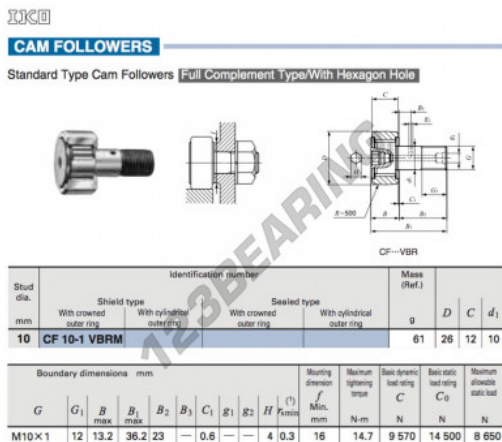

Rotelle con perno CF10-1-VBRM-IKO - CF10-1-VBRM-IKO

<https://www.123cuscinetti.ch/cuscinetti-supporti/cuscinetti-sfera/rotelle-perno/cf10-1-vbrm-iko>

CARATTERISTICHE DEL PRODOTTO

Marchio	IKO
N° Ean13	3663952441948
Diametro interno	10 mm
Diametro esterno	26 mm
Spessore	12 mm
Imballaggio	1