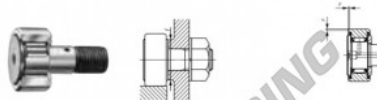

## Rotelle con perno CF18-UU-IKO - CF18-UU-IKO

<https://www.123cuscinetti.ch/cuscinetti-supporti/cuscinetti-sfera/rotelle-perno/cf18-uu-iko>

### CAM FOLLOWERS

Standard Type Cam Followers With Cage/With Screwdriver Slot

CF-UU

Stud dia. mm	Identification number				Mass (Ref.)				
	Shield type		Sealed type		g	D	C	d <sub>1</sub>	G
	With crowned outer ring	With cylindrical outer ring	With crowned outer ring	With cylindrical outer ring					
<b>18</b>				<b>CF 18 UU</b>	250	40	20	18	M18×1.5

## CARATTERISTICHE DEL PRODOTTO

Marchio	IKO
N° Ean13	3663952441399
Diametro interno	18 mm
Diametro esterno	40 mm
Spessore	20 mm
Imballaggio	-

[contatto@123cuscinetti.ch](mailto:contatto@123cuscinetti.ch)