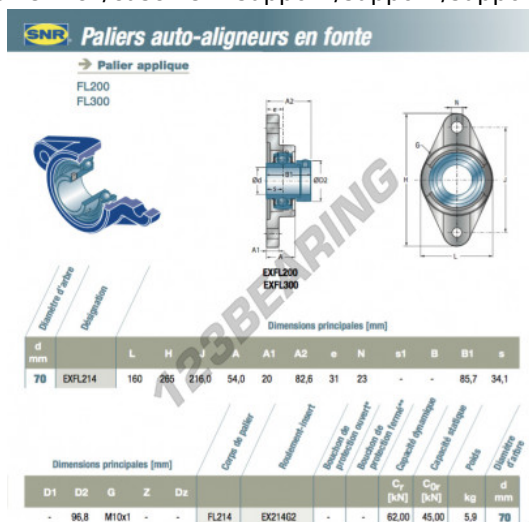

Supporti 2 fissaggi EXFL214-SNR - EXFL214-SNR

<https://www.123cuscinetti.ch/cuscinetti-supporti/supporti/supporti-ghisa-2/exfl214-snr>

CARATTERISTICHE DEL PRODOTTO

Marchio	SNR
N° Ean13	3663952438542
Diametro dell'albero	70 mm
Numero di elementi di fissaggio	2
Serraggio	Anello di bloccaggio eccentrico
Interasse di fissaggio	216 mm
Materiale	ghisa
Imballaggio	1