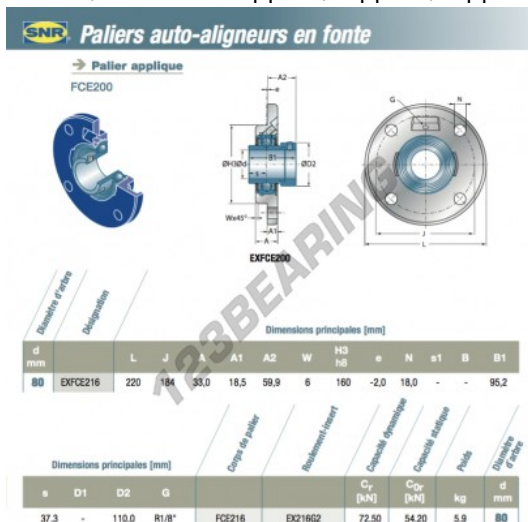

Supporti 4 fissaggi EXFCE216-SNR - EXFCE216-SNR

<https://www.123cuscinetti.ch/cuscinetti-supporti/supporti/supporti-ghisa-4/exfce216-snr>

CARATTERISTICHE DEL PRODOTTO

Marchio	SNR
N° Ean13	3663952434896
Diametro dell'albero	80 mm
Numero di elementi di fissaggio	4
Serraggio	Anello di bloccaggio eccentrico
Interasse di fissaggio	184 mm
Materiale	ghisa
Imballaggio	1