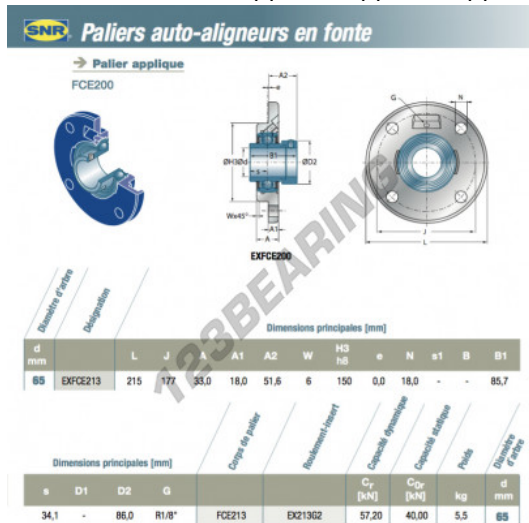

Supporti 4 fissaggi EXFCE213-SNR - EXFCE213-SNR

<https://www.123cuscinetti.ch/cuscinetti-supporti/supporti/supporti-ghisa-4/exfce213-snr>

CARATTERISTICHE DEL PRODOTTO

Marchio	SNR
N° Ean13	3663952434810
Diametro dell'albero	65 mm
Numero di elementi di fissaggio	4
Serraggio	Anello di bloccaggio eccentrico
Interasse di fissaggio	177 mm
Materiale	ghisa
Imballaggio	1