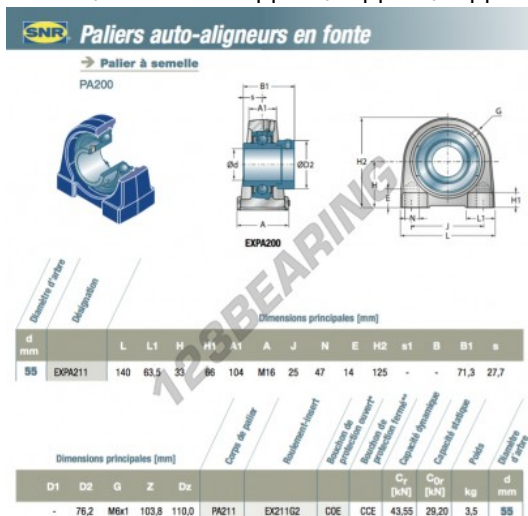

## Supporti 2 fissaggi EXPA211-SNR - EXPA211-SNR

<https://www.123cuscinetti.ch/cuscinetti-supporti/supporti/supporti-ghisa-2/expa211-snr>

### CARATTERISTICHE DEL PRODOTTO

Marchio	SNR
N° Ean13	3663952431635
Diametro dell'albero	55 mm
Numero di elementi di fissaggio	2
Serraggio	Anello di bloccaggio eccentrico
Interasse di fissaggio	104 mm
Materiale	ghisa
Imballaggio	1