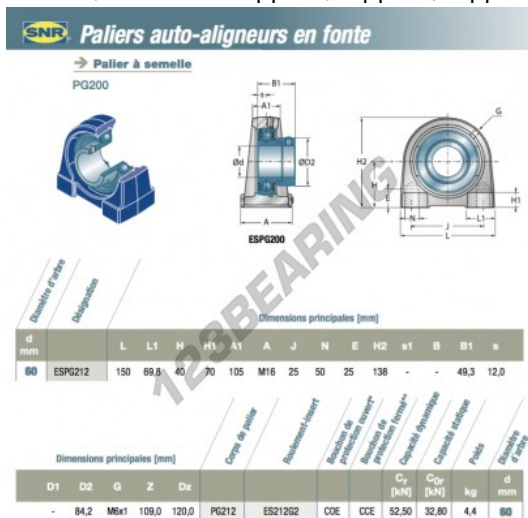

Supporti 2 fissaggi ESPG212-SNR - ESG212-SNR

<https://www.123cuscinetti.ch/cuscinetti-supporti/supporti/supporti-ghisa-2/espg212-snr>

CARATTERISTICHE DEL PRODOTTO

Marchio	SNR
N° Ean13	3663952431116
Diametro dell'albero	60 mm
Numero di elementi di fissaggio	2
Serraggio	Anello di bloccaggio eccentrico
Interasse di fissaggio	105 mm
Materiale	ghisa
Imballaggio	1