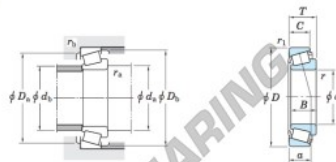

Cuscinetti conico 45291-45221-JTEKT - 45291-45221-KOYO

<https://www.123cuscinetti.ch/cuscinetti-supporti/cuscinetti-rulli/conico/45291-45221-koyo>

Single-row tapered roller bearings
inch series

Koyo

Boundary dimensions (mm)							Basic load ratings (kN)		Limiting speeds (min ⁻¹)	
<i>d</i>	<i>D</i>	<i>T</i>	<i>B</i>	<i>C</i>	<i>r_a</i> max.	<i>r_b</i> max.	<i>C_r</i>	<i>C₁₀</i>	Grease lub.	Oil lub.
57.150	104.775	30.162	30.958	22.812	6.4	0.8	126	165	3 700	4 900

Bearing No.		Load center (mm)	Mounting dimensions (mm)						Constant	Axial load factors		(Refer.) Mass (kg)	
Inner ring	Outer ring	<i>a</i>	<i>d_a</i>	<i>d_b</i>	<i>D_a</i>	<i>D_b</i>	<i>r_a</i> max.	<i>r_b</i> max.	<i>e</i>	<i>Y₁</i>	<i>Y₂</i>	Inner ring	Outer ring
45291	45221	22.2	76.0	65.0	95.0	99.0	6.4	0.8	0.33	1.80	0.99	0.742	0.350

CARATTERISTICHE DEL PRODOTTO

Marchio	JTEKT
N° Ean13	3663952428178
Diametro interno	57.15 mm
Diametro esterno	104.775 mm
Spessore	30.162 mm
Imballaggio	1

contatto@123cuscinetti.ch

CRT4 de Lesquin 60 Rue Du Haut De Sainghin 59273 Fretin FRANCE