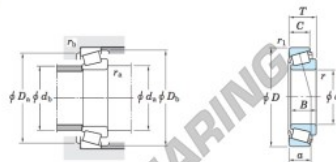

Cuscinetti conico 3780-3730-JTEKT - 3780-3730-KOYO

<https://www.123cuscinetti.ch/cuscinetti-supporti/cuscinetti-rulli/conico/3780-3730-koyo>

Single-row tapered roller bearings inch series Koyo

| Boundary dimensions (mm) | | | | | | | Basic load ratings (kN) | | Limiting speeds (min ⁻¹) | |
|--------------------------|----------|----------|----------|----------|------------------------------|------------------------------|-------------------------|-----------------------|--------------------------------------|----------|
| <i>d</i> | <i>D</i> | <i>T</i> | <i>B</i> | <i>C</i> | <i>r_a</i> max. | <i>r_b</i> max. | <i>C_r</i> | <i>C₁₀</i> | Grease lub. | Oil lub. |
| 50.800 | 93.264 | 30.162 | 30.302 | 22.812 | 3.6 | 0.8 | 103 | 137 | 4 200 | 5 500 |

| Bearing No. | | Load center (mm) <i>a</i> | Mounting dimensions (mm) | | | | | | Constant <i>e</i> | Axial load factors | | (Refer.) Mass (kg) | |
|-------------|------------|------------------------------|--------------------------|----------------------|----------------------|----------------------|------------------------------|------------------------------|----------------------|----------------------|----------------------|-----------------------|------------|
| Inner ring | Outer ring | | <i>d_a</i> | <i>d_b</i> | <i>D_a</i> | <i>D_b</i> | <i>r_a</i> max. | <i>r_b</i> max. | | <i>Y₁</i> | <i>Y₂</i> | Inner ring | Outer ring |
| 3780 | 3730 | 22.2 | 64.0 | 58.0 | 84.0 | 88.0 | 3.6 | 0.8 | 0.34 | 1.77 | 0.97 | 0.547 | 0.293 |

CARATTERISTICHE DEL PRODOTTO

| | |
|------------------|---------------|
| Marchio | JTEKT |
| N° Ean13 | 3663952427706 |
| Diametro interno | 50.8 mm |
| Diametro esterno | 93.264 mm |
| Spessore | 30.302 mm |
| Imballaggio | 1 |