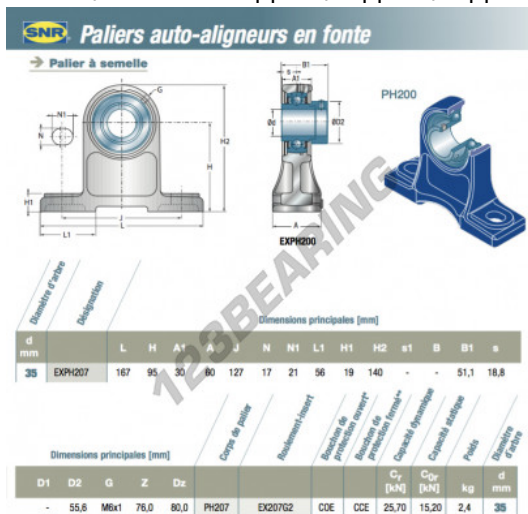

Supporti 2 fissaggi EXPH207-SNR - EXPH207-SNR

<https://www.123cuscinetti.ch/cuscinetti-supporti/supporti/supporti-ghisa-2/exph207-snr>

CARATTERISTICHE DEL PRODOTTO

Marchio	SNR
N° Ean13	3663952424446
Diametro dell'albero	35 mm
Numero di elementi di fissaggio	2
Serraggio	Anello di bloccaggio eccentrico
Interasse di fissaggio	127 mm
Materiale	ghisa
Imballaggio	1