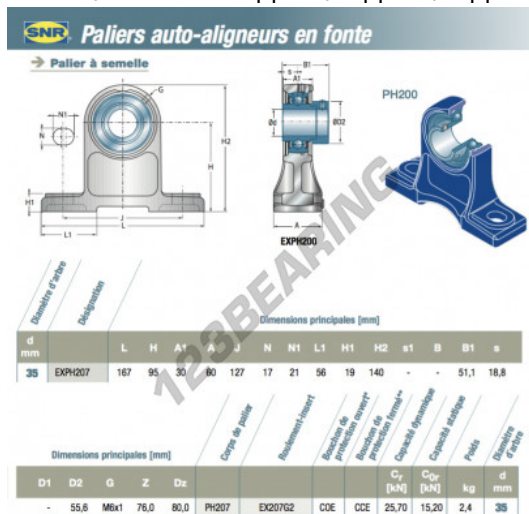

Supporti 2 fissaggi EXPH207-SNR - EXPH207-SNR

<https://www.123cuscinetti.ch/cuscinetti-supporti/supporti/supporti-ghisa-2/exph207-snr>

CARATTERISTICHE DEL PRODOTTO

Marchio	SNR
N° Ean13	3663952424446
Diametro dell'albero	35 mm
Numero di elementi di fissaggio	2
Serraggio	Anello di bloccaggio eccentrico
Interasse di fissaggio	127 mm
Materiale	ghisa
Imballaggio	1