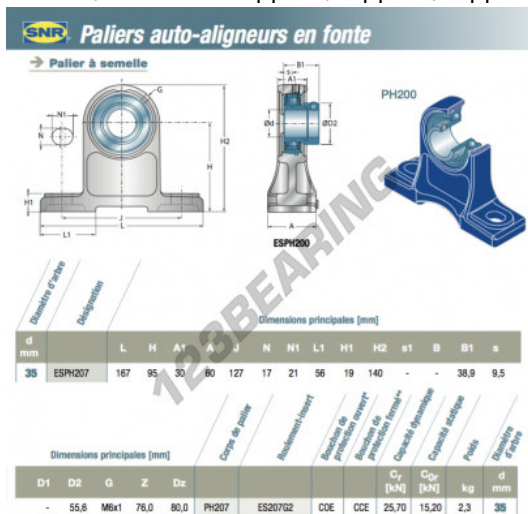

Supporti 2 fissaggi ESPH207-SNR - ESPH207-SNR

<https://www.123cuscinetti.ch/cuscinetti-supporti/supporti/supporti-ghisa-2/esph207-snr>

CARATTERISTICHE DEL PRODOTTO

Marchio	SNR
N° Ean13	3663952424439
Diametro dell'albero	35 mm
Numero di elementi di fissaggio	2
Serraggio	Anello di bloccaggio eccentrico
Interasse di fissaggio	127 mm
Materiale	ghisa
Imballaggio	1