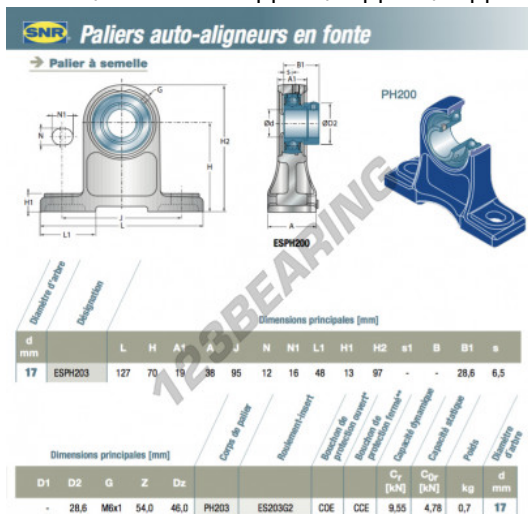

Supporti 2 fissaggi ESPH203-SNR - ESPH203-SNR

<https://www.123cuscinetti.ch/cuscinetti-supporti/supporti/supporti-ghisa-2/esph203-snr>

CARATTERISTICHE DEL PRODOTTO

Marchio	SNR
N° Ean13	3663952424248
Diametro dell'albero	17 mm
Diametro dell'albero	0.669" inch
Numero di elementi di fissaggio	2
Serraggio	Anello di bloccaggio eccentrico
Interasse di fissaggio	95 mm
Interasse di fissaggio	3.74" inch
Materiale	ghisa
Imballaggio	1