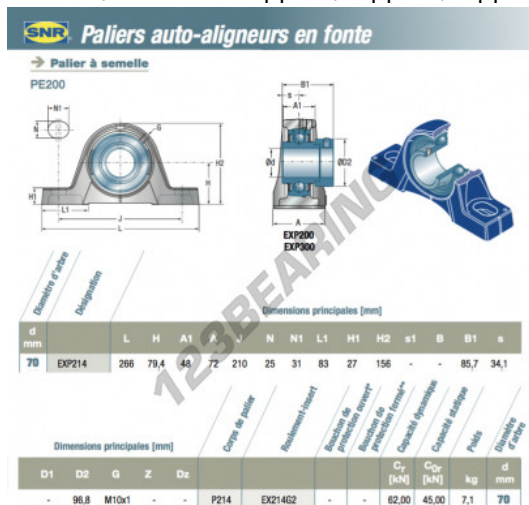

Supporti 2 fissaggi EXP214-SNR - EXP214-SNR

<https://www.123cuscinetti.ch/cuscinetti-supporti/supporti/supporti-ghisa-2/exp214-snr>

CARATTERISTICHE DEL PRODOTTO

| | |
|---------------------------------|---------------------------------|
| Marchio | SNR |
| N° Ean13 | 3663952423722 |
| Diametro dell'albero | 70 mm |
| Numero di elementi di fissaggio | 2 |
| Serraggio | Anello di bloccaggio eccentrico |
| Interasse di fissaggio | 210 mm |
| Materiale | ghisa |
| Imballaggio | 1 |