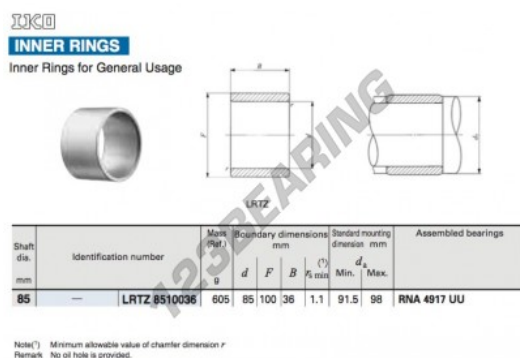

Anelli interni LRTZ8510036-IKO - LRTZ8510036-IKO

<https://www.123cuscinetti.ch/cuscinetti-supporti/cuscinetti-rullini/anelli-interni/lrtz8510036-iko>

CARATTERISTICHE DEL PRODOTTO

Marchio	IKO
N° Ean13	3663952419350
Diametro interno	85 mm
Diametro esterno	100 mm
Spessore	36 mm
Imballaggio	1