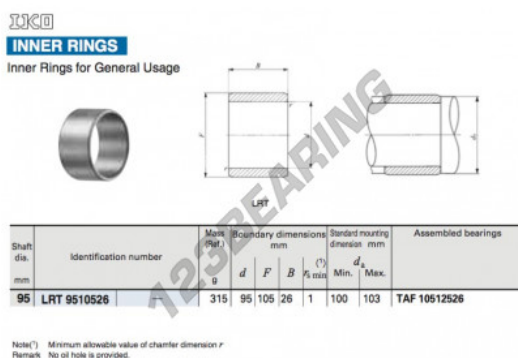

## Anelli interni LRT9510526-IKO - LRT9510526-IKO

<https://www.123cuscinetti.ch/cuscinetti-supporti/cuscinetti-rullini/anelli-interni/lrt9510526-iko>

### CARATTERISTICHE DEL PRODOTTO

Marchio	IKO
N° Ean13	3663952419299
Diametro interno	95 mm
Diametro esterno	105 mm
Spessore	26 mm
Imballaggio	1

[contatto@123cuscinetti.ch](mailto:contatto@123cuscinetti.ch)