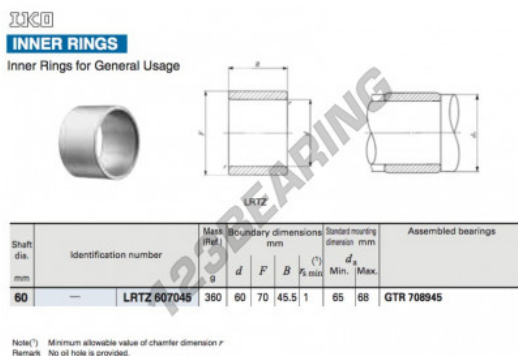

Anelli interni LRTZ607045-IKO - LRTZ607045-IKO

<https://www.123cuscinetti.ch/cuscinetti-supporti/cuscinetti-rullini/anelli-interni/lrtz607045-iko>

CARATTERISTICHE DEL PRODOTTO

Marchio	IKO
N° Ean13	3663952418896
Diametro interno	60 mm
Diametro esterno	70 mm
Spessore	45 mm
Peso	374 g
Imballaggio	1