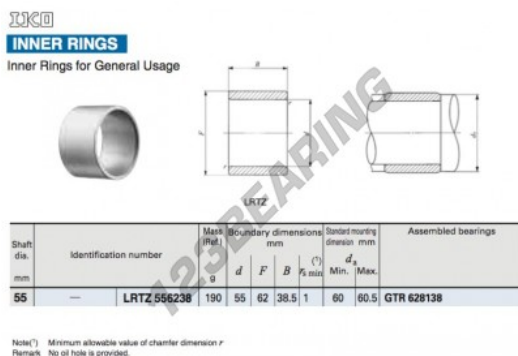

Anelli interni LRTZ556238-IKO - LRTZ556238-IKO

<https://www.123cuscinetti.ch/cuscinetti-supporti/cuscinetti-rullini/anelli-interni/lrtz556238-iko>

CARATTERISTICHE DEL PRODOTTO

Marchio	IKO
N° Ean13	3663952418841
Diametro interno	55 mm
Diametro esterno	62 mm
Spessore	38 mm
Tipo	BIC
Imballaggio	1