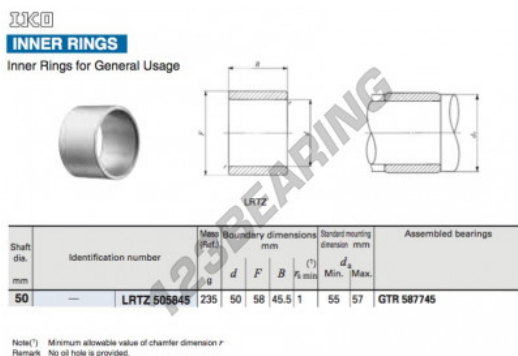

## Anelli interni LRTZ505845-IKO - LRTZ505845-IKO

<https://www.123cuscinetti.ch/cuscinetti-supporti/cuscinetti-rullini/anelli-interni/lrtz505845-iko>

## CARATTERISTICHE DEL PRODOTTO

Marchio	IKO
N° Ean13	3663952418643
Diametro interno	50 mm
Diametro esterno	58 mm
Spessore	45.5 mm
Imballaggio	1

[contatto@123cuscinetti.ch](mailto:contatto@123cuscinetti.ch)