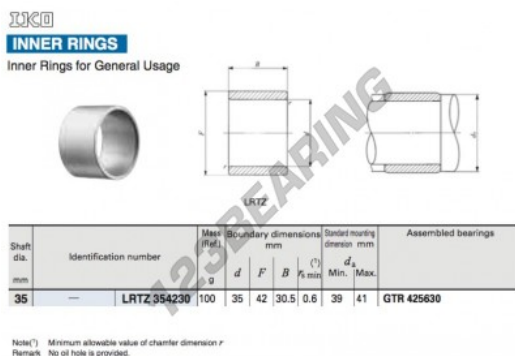

### CARATTERISTICHE DEL PRODOTTO

Marchio	IKO
N° Ean13	3663952418414
Diametro interno	35 mm
Diametro esterno	42 mm
Spessore	30.5 mm
Imballaggio	1

[contatto@123cuscinetti.ch](mailto:contatto@123cuscinetti.ch)