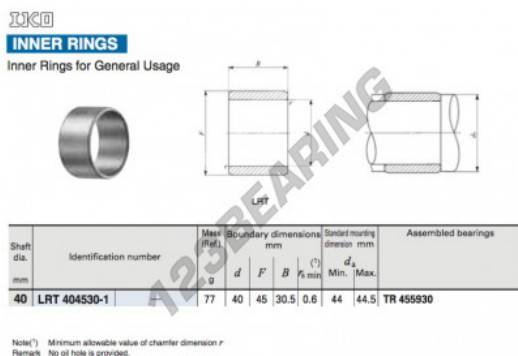

Anelli interni LRT404530-1-IKO - LRT404530-1-IKO

<https://www.123cuscinetti.ch/cuscinetti-supporti/cuscinetti-rullini/anelli-interni/lrt404530-1-iko>

CARATTERISTICHE DEL PRODOTTO

Marchio	IKO
N° Ean13	3663952418346
Diametro interno	40 mm
Diametro esterno	45 mm
Spessore	30.5 mm
Imballaggio	1