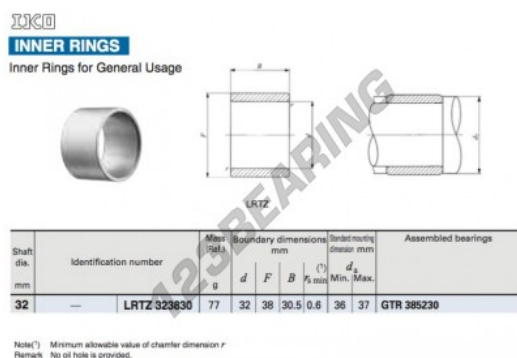

Anelli interni LRTZ323830-IKO - LRTZ323830-IKO

<https://www.123cuscinetti.ch/cuscinetti-supporti/cuscinetti-rullini/anelli-interni/lrtz323830-iko>

CARATTERISTICHE DEL PRODOTTO

Marchio	IKO
N° Ean13	3663952418186
Diametro interno	32 mm
Diametro esterno	38 mm
Spessore	30 mm
Tipo	-
Peso	90 g
Imballaggio	-
Standard	-