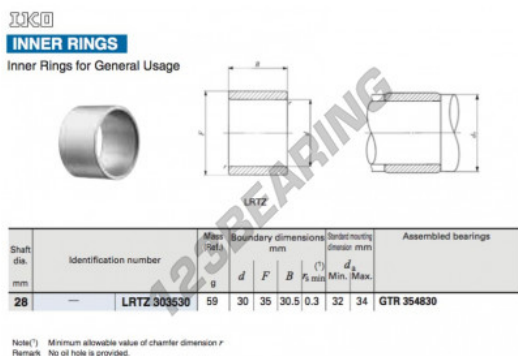

Anelli interni LRTZ303530-IKO - LRTZ303530-IKO

<https://www.123cuscinetti.ch/cuscinetti-supporti/cuscinetti-rullini/anelli-interni/lrtz303530-iko>

CARATTERISTICHE DEL PRODOTTO

Marchio	IKO
N° Ean13	3663952418162
Diametro interno	30 mm
Diametro esterno	35 mm
Spessore	30 mm
Imballaggio	1