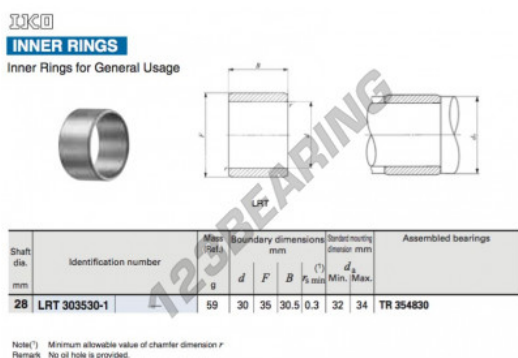

Anelli interni LRT303530-1-IKO - LRT303530-1-IKO

<https://www.123cuscinetti.ch/cuscinetti-supporti/cuscinetti-rullini/anelli-interni/lrt303530-1-iko>

CARATTERISTICHE DEL PRODOTTO

Marchio	IKO
N° Ean13	3663952418049
Diametro interno	30 mm
Diametro interno	1.181" inch
Diametro esterno	35 mm
Diametro esterno	1.378" inch
Spessore	30.5 mm
Spessore	1.201" inch
Imballaggio	1