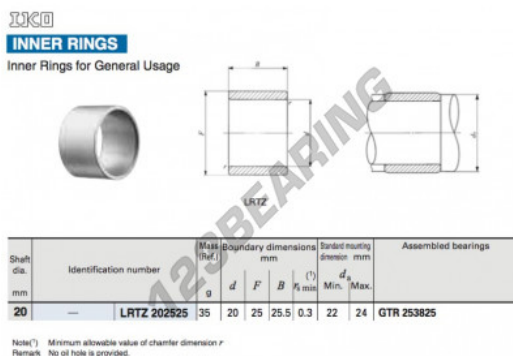

Anelli interni LRTZ202525-IKO - LRTZ202525-IKO

<https://www.123cuscinetti.ch/cuscinetti-supporti/cuscinetti-rullini/anelli-interni/lrtz202525-iko>

CARATTERISTICHE DEL PRODOTTO

Marchio	IKO
N° Ean13	3616060458179
Diametro interno	20 mm
Diametro esterno	25 mm
Spessore	25.5 mm
Tipo	IR
Imballaggio	1