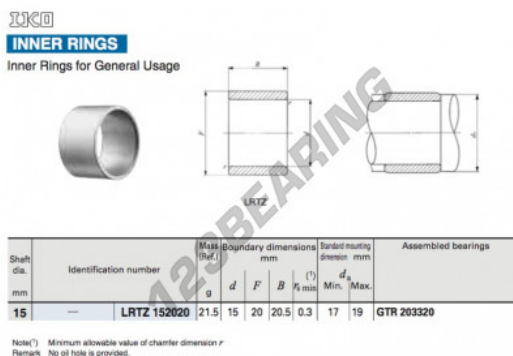

Anelli interni LRTZ152020-IKO - LRTZ152020-IKO

<https://www.123cuscinetti.ch/cuscinetti-supporti/cuscinetti-rullini/anelli-interni/lrtz152020-iko>

CARATTERISTICHE DEL PRODOTTO

Marchio	IKO
N° Ean13	3663952417646
Diametro interno	15 mm
Diametro interno	0.591" inch
Diametro esterno	20 mm
Diametro esterno	0.787" inch
Spessore	20 mm
Spessore	0.787" inch
Imballaggio	1