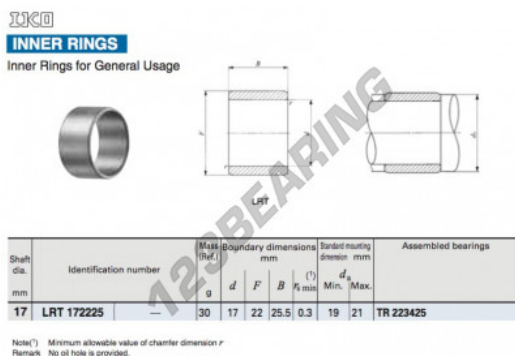

### CARATTERISTICHE DEL PRODOTTO

Marchio	IKO
N° Ean13	3663952417578
Diametro interno	17 mm
Diametro esterno	22 mm
Spessore	25 mm
Tipo	-
Imballaggio	-

[contatto@123cuscinetti.ch](mailto:contatto@123cuscinetti.ch)