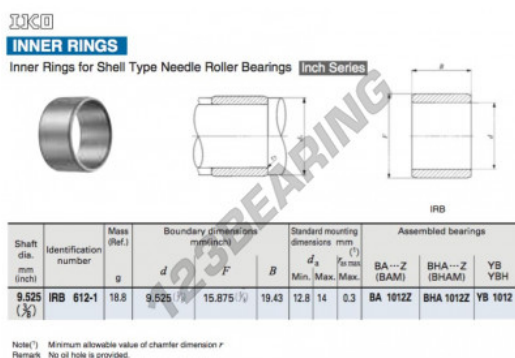

Anelli interni IRB612-1-IKO - IRB612-1-IKO

<https://www.123cuscinetti.ch/cuscinetti-supporti/cuscinetti-rullini/anelli-interni/irb612-1-iko>

CARATTERISTICHE DEL PRODOTTO

Marchio	IKO
N° Ean13	3663952416656
Diametro interno	9.525 mm
Diametro esterno	15.875 mm
Spessore	19.43 mm
Imballaggio	1