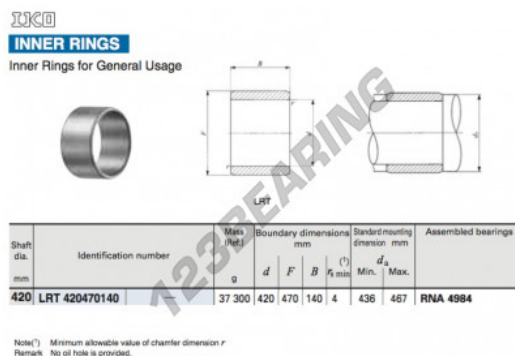

Anelli interni LRT420470140-IKO - LRT420470140-IKO

<https://www.123cuscinetti.ch/cuscinetti-supporti/cuscinetti-rullini/anelli-interni/lrt420470140-iko>

CARATTERISTICHE DEL PRODOTTO

Marchio	IKO
N° Ean13	3663952406985
Diametro interno	420 mm
Diametro interno	16.535" inch
Diametro esterno	470 mm
Diametro esterno	18.504" inch
Spessore	140 mm
Spessore	5.512" inch
Tipo	LRT
Imballaggio	1