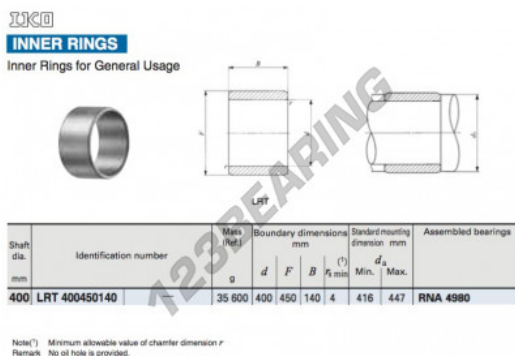

## Anelli interni LRT400450140-IKO - LRT400450140-IKO

<https://www.123cuscinetti.ch/cuscinetti-supporti/cuscinetti-rullini/anelli-interni/lrt400450140-iko>

### CARATTERISTICHE DEL PRODOTTO

Marchio	IKO
N° Ean13	3663952406978
Diametro interno	400 mm
Diametro esterno	450 mm
Spessore	140 mm
Tipo	LRT
Imballaggio	1

[contatto@123cuscinetti.ch](mailto:contatto@123cuscinetti.ch)