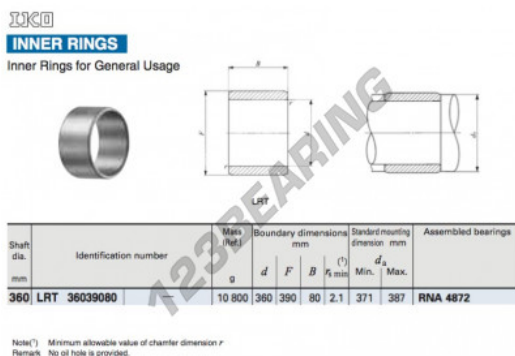

## Anelli interni LRT36039080-IKO - LRT36039080-IKO

<https://www.123cuscinetti.ch/cuscinetti-supporti/cuscinetti-rullini/anelli-interni/lrt36039080-iko>

### CARATTERISTICHE DEL PRODOTTO

Marchio	IKO
N° Ean13	3663952406930
Diametro interno	360 mm
Diametro esterno	390 mm
Spessore	80 mm
Tipo	-
Imballaggio	-

[contatto@123cuscinetti.ch](mailto:contatto@123cuscinetti.ch)