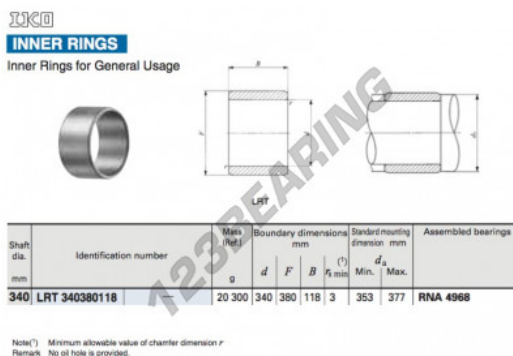

Anelli interni LRT340380118-IKO - LRT340380118-IKO

<https://www.123cuscinetti.ch/cuscinetti-supporti/cuscinetti-rullini/anelli-interni/lrt340380118-iko>

CARATTERISTICHE DEL PRODOTTO

Marchio	IKO
N° Ean13	3663952406923
Diametro interno	340 mm
Diametro interno	13.386" inch
Diametro esterno	380 mm
Diametro esterno	14.961" inch
Spessore	118 mm
Spessore	4.646" inch
Tipo	LRT
Imballaggio	1