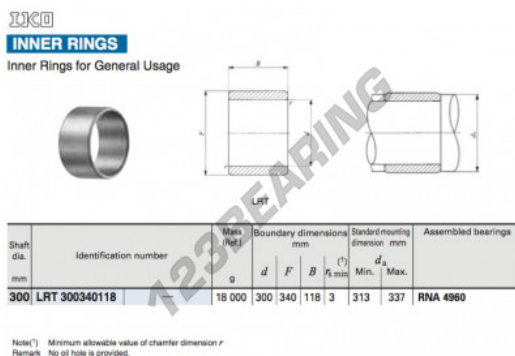

## Anelli interni LRT300340118-IKO - LRT300340118-IKO

<https://www.123cuscinetti.ch/cuscinetti-supporti/cuscinetti-rullini/anelli-interni/lrt300340118-iko>

### CARATTERISTICHE DEL PRODOTTO

|                  |               |
|------------------|---------------|
| Marchio          | IKO           |
| N° Ean13         | 3663952406466 |
| Diametro interno | 300 mm        |
| Diametro interno | 11.811" inch  |
| Diametro esterno | 340 mm        |
| Diametro esterno | 13.386" inch  |
| Spessore         | 118 mm        |
| Spessore         | 4.646" inch   |
| Tipo             | LRT           |
| Imballaggio      | 1             |