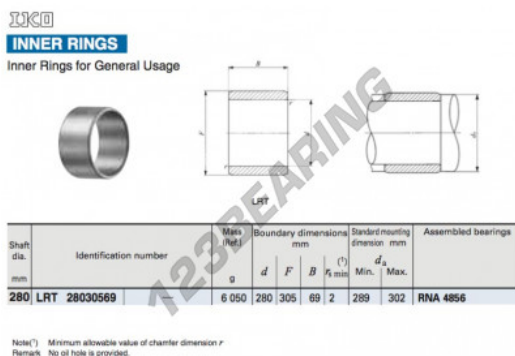

Anelli interni LRT28030569-IKO - LRT28030569-IKO

<https://www.123cuscinetti.ch/cuscinetti-supporti/cuscinetti-rullini/anelli-interni/lrt28030569-iko>

CARATTERISTICHE DEL PRODOTTO

Marchio	IKO
N° Ean13	3663952406435
Diametro interno	280 mm
Diametro esterno	305 mm
Spessore	69 mm
Tipo	LRT
Peso	6100 g
Imballaggio	1
Standard	Nessuno standard