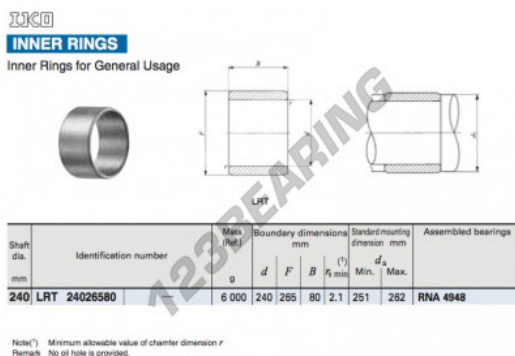

Anelli interni LRT24026580-IKO - LRT24026580-IKO

<https://www.123cuscinetti.ch/cuscinetti-supporti/cuscinetti-rullini/anelli-interni/lrt24026580-iko>

CARATTERISTICHE DEL PRODOTTO

Marchio	IKO
N° Ean13	3616060457967
Diametro interno	240 mm
Diametro interno	9.449" inch
Diametro esterno	265 mm
Diametro esterno	10.433" inch
Spessore	80 mm
Spessore	3.15" inch
Tipo	LRT
Imballaggio	1