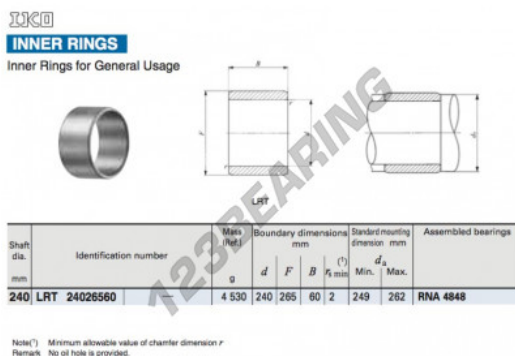

## Anelli interni LRT24026560-IKO - LRT24026560-IKO

<https://www.123cuscinetti.ch/cuscinetti-supporti/cuscinetti-rullini/anelli-interni/Lrt24026560-iko>

### CARATTERISTICHE DEL PRODOTTO

Marchio	IKO
N° Ean13	3663952406398
Diametro interno	240 mm
Diametro interno	9.449" inch
Diametro esterno	265 mm
Diametro esterno	10.433" inch
Spessore	60 mm
Spessore	2.362" inch
Tipo	LRT
Peso	4554 g
Imballaggio	1