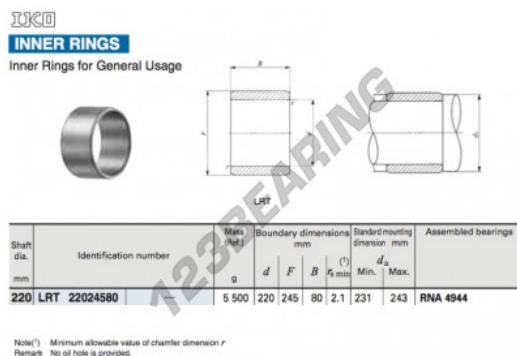

Anelli interni LRT22024580-IKO - LRT22024580-IKO

<https://www.123cuscinetti.ch/cuscinetti-supporti/cuscinetti-rullini/anelli-interni/lrt22024580-iko>

CARATTERISTICHE DEL PRODOTTO

Marchio	IKO
N° Ean13	3663952406381
Diametro interno	220 mm
Diametro esterno	245 mm
Spessore	80 mm
Tipo	LRT
Peso	5500 g
Imballaggio	1