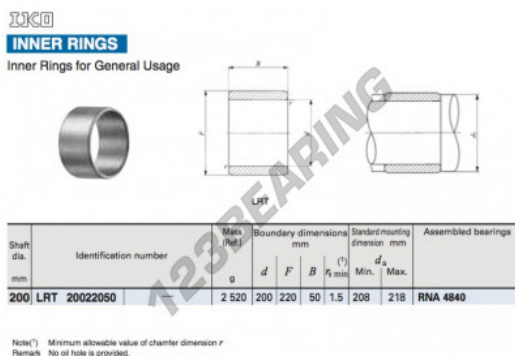

Anelli interni LRT20022050-IKO - LRT20022050-IKO

<https://www.123cuscinetti.ch/cuscinetti-supporti/cuscinetti-rullini/anelli-interni/Lrt20022050-iko>

CARATTERISTICHE DEL PRODOTTO

Marchio	IKO
N° Ean13	3663952406350
Diametro interno	200 mm
Diametro esterno	220 mm
Spessore	50 mm
Tipo	LRT
Imballaggio	1