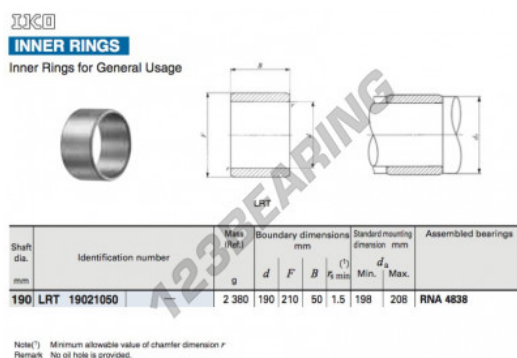

Anelli interni LRT19021050-IKO - LRT19021050-IKO

<https://www.123cuscinetti.ch/cuscinetti-supporti/cuscinetti-rullini/anelli-interni/lrt19021050-iko>

CARATTERISTICHE DEL PRODOTTO

Marchio	IKO
N° Ean13	3663952406336
Diametro interno	190 mm
Diametro esterno	210 mm
Spessore	50 mm
Tipo	-
Imballaggio	-