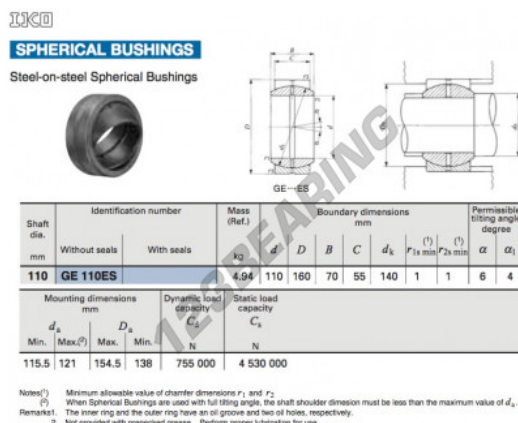

Snodi sferici GE GE110ES-IKO - GE110ES-IKO

<https://www.123cuscinetti.ch/cuscinetti-supporti/teste-snodo/ge/ge110es-iko>

CARATTERISTICHE DEL PRODOTTO

Marchio	IKO
N° Ean13	3663952393773
Diametro interno	110 mm
Diametro esterno	160 mm
Spessore	70 mm
Tipo	GE
Lubrificazione	senza
Imballaggio	1