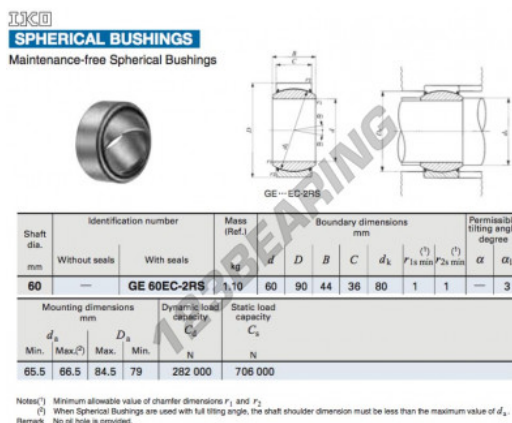

## Snodi sferici GE GE60EC-2RS-IKO - GE60EC-2RS-IKO

<https://www.123cuscinetti.ch/cuscinetti-supporti/teste-snodo/ge/ge60ec-2rs-iko>

### CARATTERISTICHE DEL PRODOTTO

Marchio	IKO
N° Ean13	3663952393223
Diametro interno	60 mm
Diametro interno	2.362" inch
Diametro esterno	90 mm
Diametro esterno	3.543" inch
Spessore	44 mm
Spessore	1.732" inch
Tipo	GE
Lubrificazione	senza
Imballaggio	1