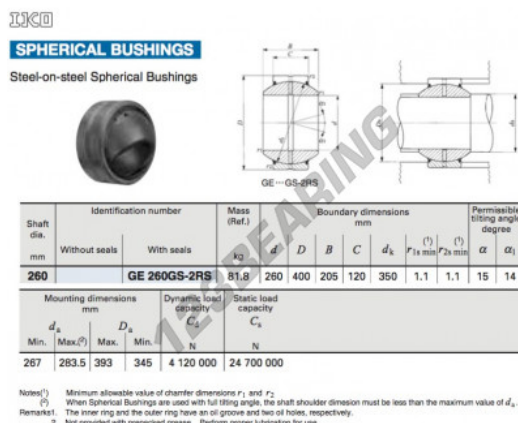

Snodi sferici GE GE260GS-2RS-IKO - GE260GS-2RS-IKO

<https://www.123cuscinetti.ch/cuscinetti-supporti/teste-snodo/ge/ge260gs-2rs-iko>

CARATTERISTICHE DEL PRODOTTO

Marchio	IKO
N° Ean13	3663952392684
Diametro interno	260 mm
Diametro interno	10.236" inch
Diametro esterno	400 mm
Diametro esterno	15.748" inch
Spessore	205 mm
Spessore	8.071" inch
Tipo	GE
Lubrificazione	senza
Imballaggio	1