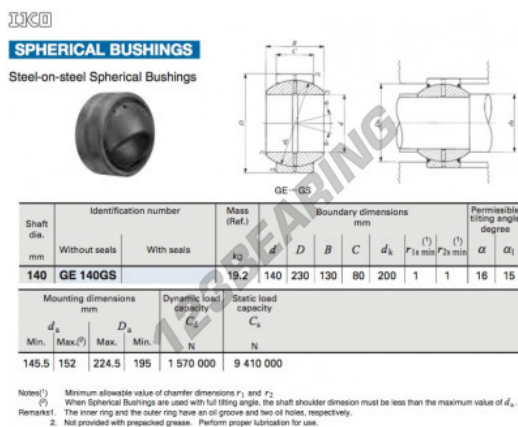

## Snodi sferici GE GE140GS-IKO - GE140GS-IKO

<https://www.123cuscinetti.ch/cuscinetti-supporti/teste-snodo/ge/ge140gs-iko>

### CARATTERISTICHE DEL PRODOTTO

Marchio	IKO
N° Ean13	3663952392554
Diametro interno	140 mm
Diametro esterno	230 mm
Spessore	130 mm
Tipo	GE
Lubrificazione	senza
Imballaggio	1

[contatto@123cuscinetti.ch](mailto:contatto@123cuscinetti.ch)